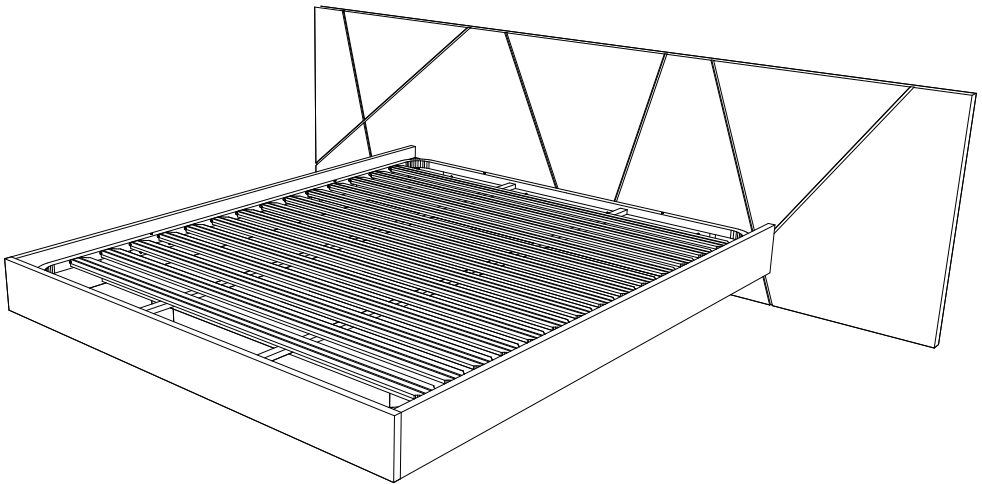

INSTRUÇÕES DE MONTAGEM
**CAMA CABECEIRA ABSTRATA
COM BASE SUSPENSAS**

CANNES

ANTARTE

design for life

Obrigado pela sua preferência!

O design, a elegância e o conforto
estão agora mais perto de si!

01

02