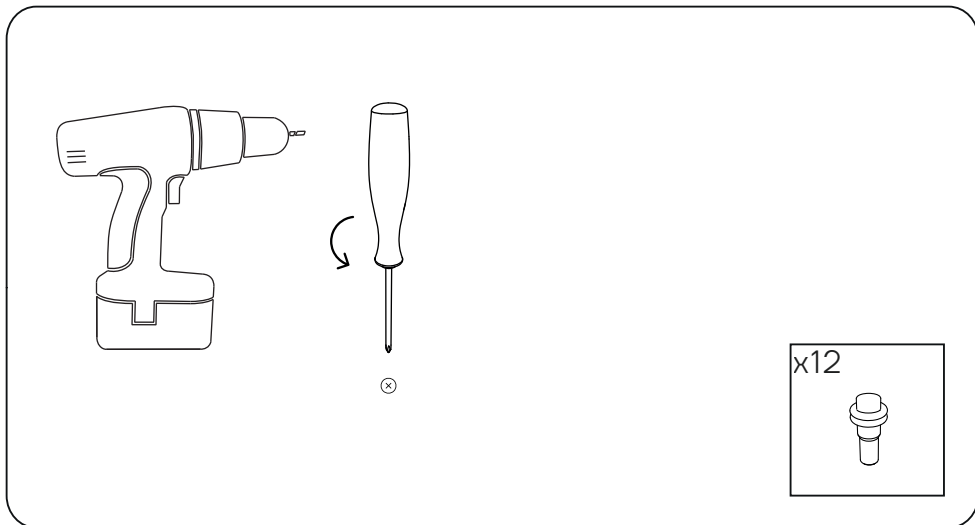

INSTRUÇÕES DE MONTAGEM
MÓVEL LATERAL

OSLO

ANTARTE

design for life

Obrigado pela sua preferência!

O design, a elegância e o conforto
estão agora mais perto de si!

01

x12

AFINAÇÃO DA GAVETA

CORREÇÃO LADO ESQUERDO

CORREÇÃO LADO DIREITO

AFINAÇÃO DA PORTA

OSLO 1800 MÓVEL LATERAL | V1.2/2024

ANTARTE

design for life

SEDE:
AV. DA ZONA INDUSTRIAL, 222
4585-303 REBORDOSA
PAREDES, PORTUGAL
+351 224 119 350
(chamada para a rede fixa nacional)
ANTARTE@ANTARTE.PT
WWW.ANTARTE.PT