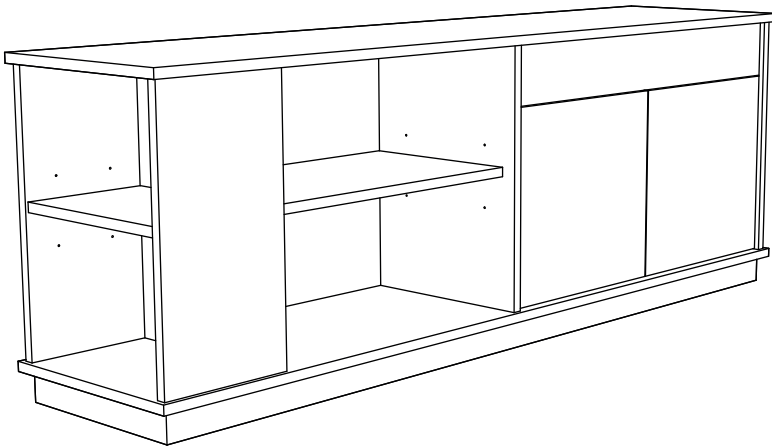

INSTRUÇÕES DE MONTAGEM
MÓVEL LATERAL

OSLO

ANTARTE

design for life

Obrigado pela sua preferência!

O design, a elegância e o conforto
estão agora mais perto de si!

01

x12

AFINAÇÃO DA GAVETA

CORREÇÃO LADO ESQUERDO

CORREÇÃO LADO DIREITO

AFINAÇÃO DA PORTA

OSLO 1800 MÓVEL LATERAL | V1.2/2024

ANTARTE

design for life

SEDE:
AV. DA ZONA INDUSTRIAL, 222
4585-303 REBORDOSA
PAREDES, PORTUGAL
+351 224 119 350
(chamada para a rede fixa nacional)
ANTARTE@ANTARTE.PT
WWW.ANTARTE.PT