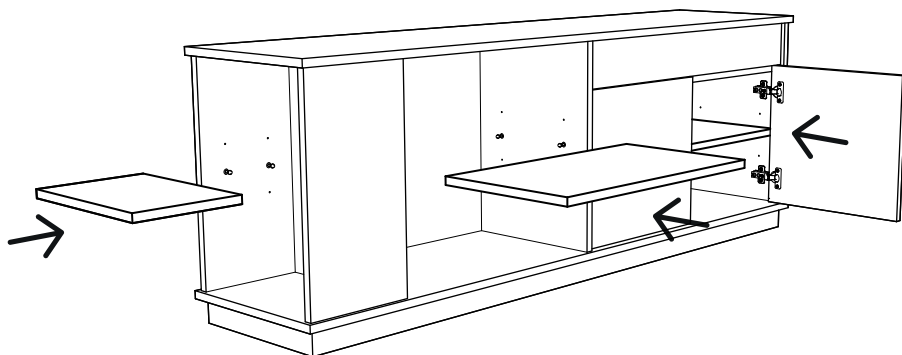

INSTRUÇÕES DE MONTAGEM
MÓVEL LATERAL

OSLO

ANTARTE

design for life

Obrigado pela sua preferência!

O design, a elegância e o conforto
estão agora mais perto de si!

01

x12

AFINAÇÃO DA GAVETA

CORREÇÃO LADO ESQUERDO

CORREÇÃO LADO DIREITO

AFINAÇÃO DA PORTA

OSLO 1800 MÓVEL LATERAL | V1.2/2024

ANTARTE

design for life

SEDE:
AV. DA ZONA INDUSTRIAL, 222
4585-303 REBORDOSA
PAREDES, PORTUGAL
+351 224 119 350
(chamada para a rede fixa nacional)
ANTARTE@ANTARTE.PT
WWW.ANTARTE.PT