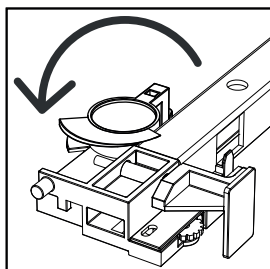

INSTRUÇÕES DE MONTAGEM
MÓVEL LATERAL

OSLO

ANTARTE

design for life

Obrigado pela sua preferência!

O design, a elegância e o conforto
estão agora mais perto de si!

01

x12

AFINAÇÃO DA GAVETA

CORREÇÃO LADO ESQUERDO

CORREÇÃO LADO DIREITO

AFINAÇÃO DA PORTA

OSLO 1800 MÓVEL LATERAL | V1.2/2024

ANTARTE

design for life

SEDE:
AV. DA ZONA INDUSTRIAL, 222
4585-303 REBORDOSA
PAREDES, PORTUGAL
+351 224 119 350
(chamada para a rede fixa nacional)
ANTARTE@ANTARTE.PT
WWW.ANTARTE.PT