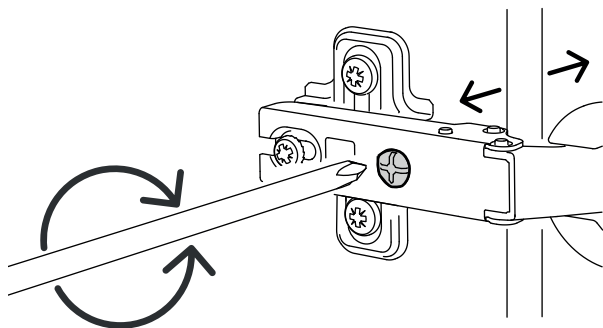

AFINAÇÃO DA GAVETA

CORREÇÃO LADO ESQUERDO

CORREÇÃO LADO DIREITO

AFINAÇÃO DA PORTA

OSLO 1800 MÓVEL LATERAL | V1.2/2024

ANTARTE

design for life

SEDE:
AV. DA ZONA INDUSTRIAL, 222
4585-303 REBORDOSA
PAREDES, PORTUGAL
+351 224 119 350
(chamada para a rede fixa nacional)
ANTARTE@ANTARTE.PT
WWW.ANTARTE.PT