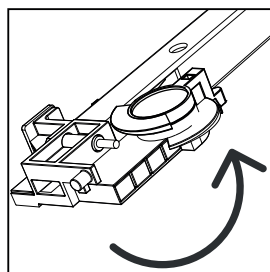

INSTRUÇÕES DE MONTAGEM
MÓVEL LATERAL

OSLO

ANTARTE

design for life

Obrigado pela sua preferência!

O design, a elegância e o conforto
estão agora mais perto de si!

01

x12

AFINAÇÃO DA GAVETA

CORREÇÃO LADO ESQUERDO

CORREÇÃO LADO DIREITO

AFINAÇÃO DA PORTA

OSLO 1800 MÓVEL LATERAL | V1.2/2024

ANTARTE

design for life

SEDE:
AV. DA ZONA INDUSTRIAL, 222
4585-303 REBORDOSA
PAREDES, PORTUGAL
+351 224 119 350
(chamada para a rede fixa nacional)
ANTARTE@ANTARTE.PT
WWW.ANTARTE.PT