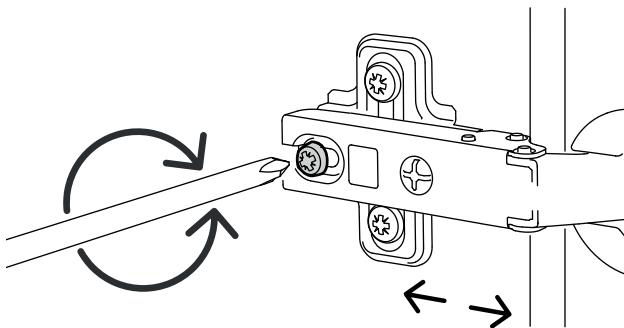

AFINAÇÃO DA GAVETA

CORREÇÃO LADO ESQUERDO

CORREÇÃO LADO DIREITO

AFINAÇÃO DA PORTA

OSLO 1800 MÓVEL LATERAL | V1.2/2024

ANTARTE

design for life

SEDE:
AV. DA ZONA INDUSTRIAL, 222
4585-303 REBORDOSA
PAREDES, PORTUGAL
+351 224 119 350
(chamada para a rede fixa nacional)
ANTARTE@ANTARTE.PT
WWW.ANTARTE.PT