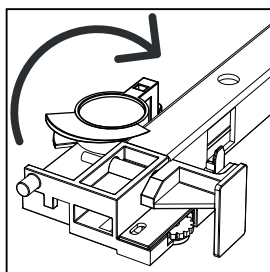

INSTRUÇÕES DE MONTAGEM
MÓVEL LATERAL

OSLO

ANTARTE

design for life

Obrigado pela sua preferência!

O design, a elegância e o conforto
estão agora mais perto de si!

01

x12

AFINAÇÃO DA GAVETA

CORREÇÃO LADO ESQUERDO

CORREÇÃO LADO DIREITO

AFINAÇÃO DA PORTA

OSLO 1800 MÓVEL LATERAL | V1.2/2024

ANTARTE

design for life

SEDE:
AV. DA ZONA INDUSTRIAL, 222
4585-303 REBORDOSA
PAREDES, PORTUGAL
+351 224 119 350
(chamada para a rede fixa nacional)
ANTARTE@ANTARTE.PT
WWW.ANTARTE.PT