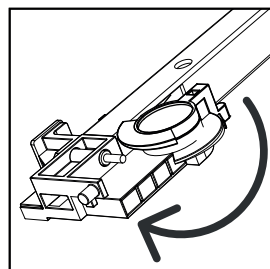

INSTRUÇÕES DE MONTAGEM
MÓVEL LATERAL

OSLO

ANTARTE

design for life

Obrigado pela sua preferência!

O design, a elegância e o conforto
estão agora mais perto de si!

01

x12

AFINAÇÃO DA GAVETA

CORREÇÃO LADO ESQUERDO

CORREÇÃO LADO DIREITO

AFINAÇÃO DA PORTA

OSLO 1800 MÓVEL LATERAL | V1.2/2024

ANTARTE

design for life

SEDE:
AV. DA ZONA INDUSTRIAL, 222
4585-303 REBORDOSA
PAREDES, PORTUGAL
+351 224 119 350
(chamada para a rede fixa nacional)
ANTARTE@ANTARTE.PT
WWW.ANTARTE.PT