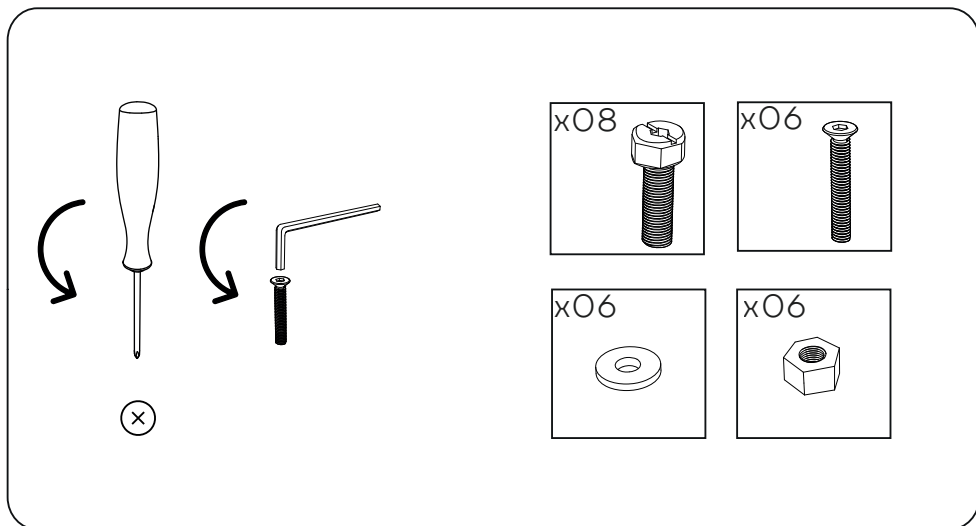

INSTRUÇÕES DE MONTAGEM
CAMA CASAL CAB MADEIRA
COM BASE E ARRUMAÇÃO

OSLO

ANTARTE

design for life

Obrigado pela sua preferência!

O design, a elegância e o conforto estão agora mais perto de si!

01

02