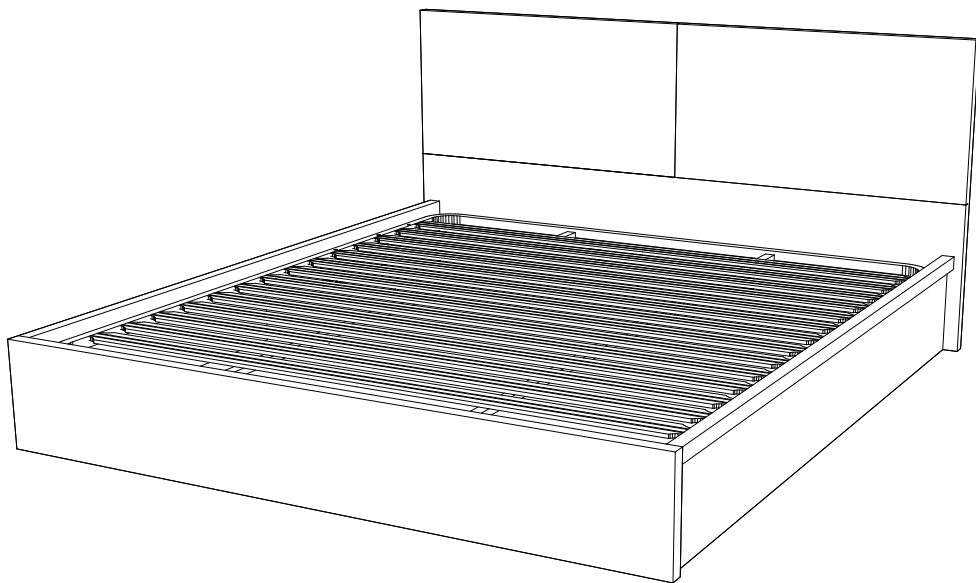

INSTRUÇÕES DE MONTAGEM
CAMA CASAL CAB MADEIRA
COM BASE E ARRUMAÇÃO

OSLO

ANTARTE

design for life

Obrigado pela sua preferência!

O design, a elegância e o conforto estão agora mais perto de si!

01

02

03

04

05

06

07

08

09

10