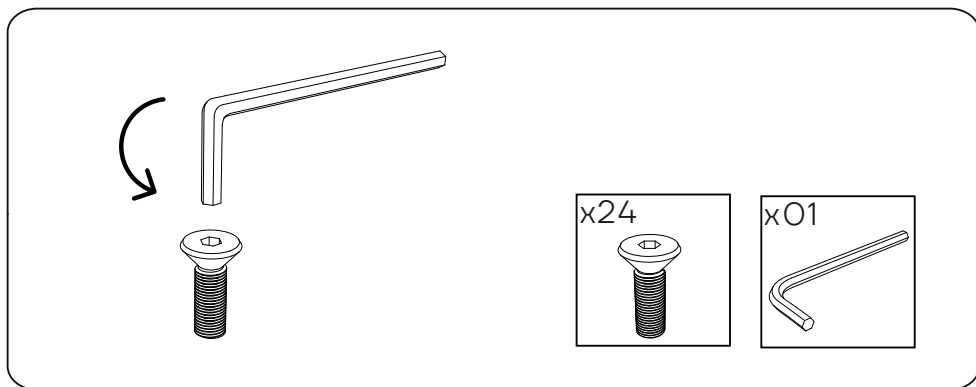

INSTRUÇÕES DE MONTAGEM
MESA REFEIÇÃO RETANGULAR 1800

OSLO

ANTARTE

design for life

Obrigado pela sua preferência!

O design, a elegância e o conforto
estão agora mais perto de si!

01

02