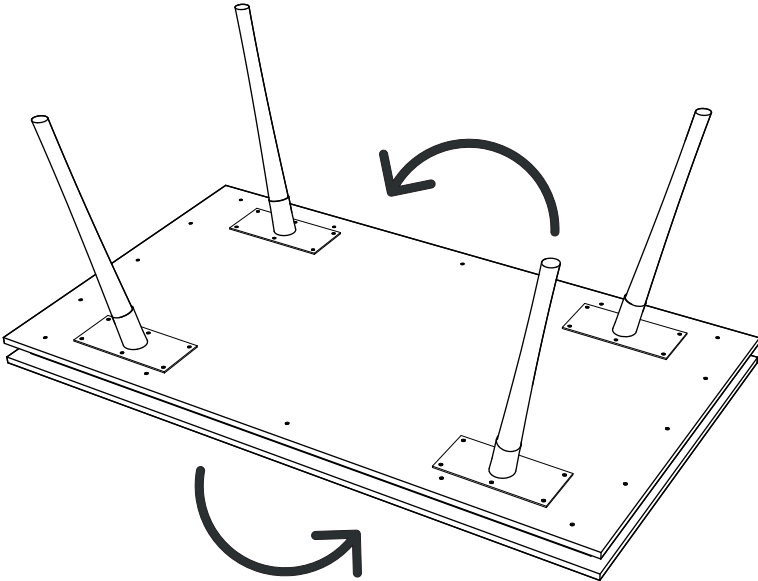

INSTRUÇÕES DE MONTAGEM
MESA REFEIÇÃO RETANGULAR 1800

OSLO

ANTARTE

design for life

Obrigado pela sua preferência!

O design, a elegância e o conforto
estão agora mais perto de si!

01

02