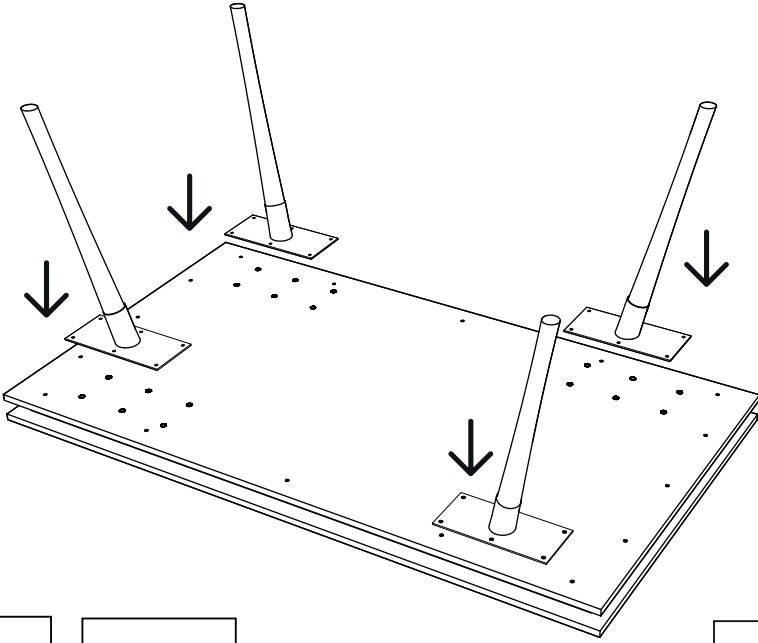

INSTRUÇÕES DE MONTAGEM
MESA REFEIÇÃO RETANGULAR 1800

OSLO

ANTARTE

design for life

Obrigado pela sua preferência!

O design, a elegância e o conforto
estão agora mais perto de si!

01

02