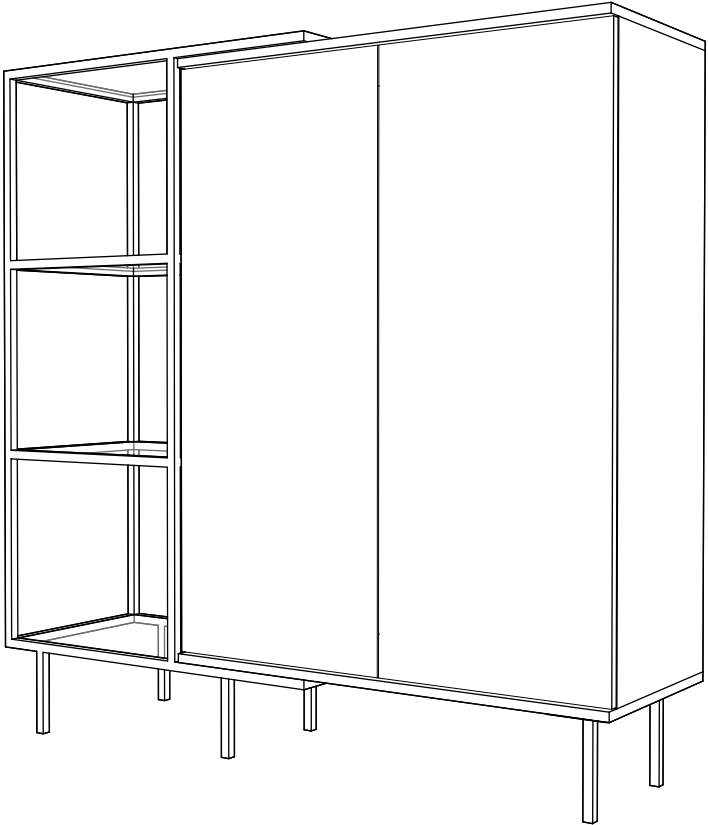

INSTRUÇÕES DE MONTAGEM  
LOUCEIRO 2 PORTAS LISO  
COM EXTENSÃO METÁLICA

CANNES

**ANTARTE**

design for life

# Obrigado pela sua preferência!

O design, a elegância e o conforto  
estão agora mais perto de si!

01

EXTENSÃO METÁLICA LADO ESQUERDO

02

03

04

# AFINAÇÃO DA PORTA

**ANTARTE**

design for life

SEDE:

AV. DA ZONA INDUSTRIAL, 222

4585-303 REBORDOSA

PAREDES, PORTUGAL

+351 224 119 350