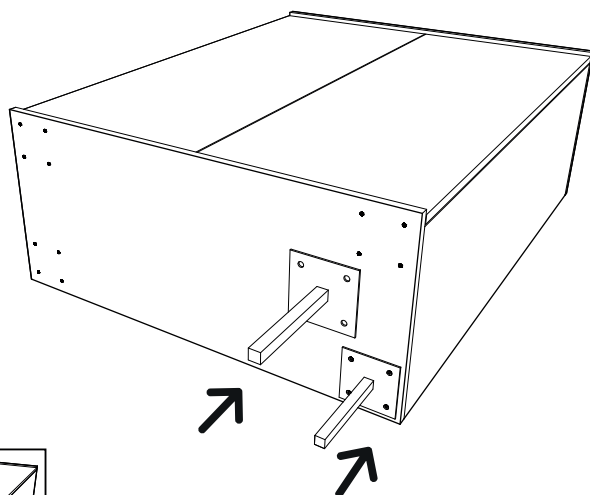

INSTRUÇÕES DE MONTAGEM  
LOUCEIRO 2 PORTAS LISO  
COM EXTENSÃO METÁLICA

CANNES

**ANTARTE**

design for life

# Obrigado pela sua preferência!

O design, a elegância e o conforto  
estão agora mais perto de si!

01

EXTENSÃO METÁLICA LADO ESQUERDO

02

03

04