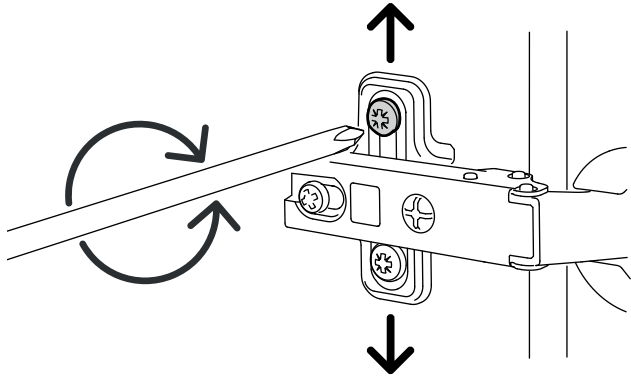

INSTRUÇÕES DE MONTAGEM  
LOUCEIRO 2 PORTAS LISO  
COM EXTENSÃO METÁLICA

CANNES

**ANTARTE**

design for life

# Obrigado pela sua preferência!

O design, a elegância e o conforto  
estão agora mais perto de si!

01

EXTENSÃO METÁLICA LADO ESQUERDO

02

03

04

# AFINAÇÃO DA PORTA

**ANTARTE**

design for life

SEDE:

AV. DA ZONA INDUSTRIAL, 222

4585-303 REBORDOSA

PAREDES, PORTUGAL

+351 224 119 350