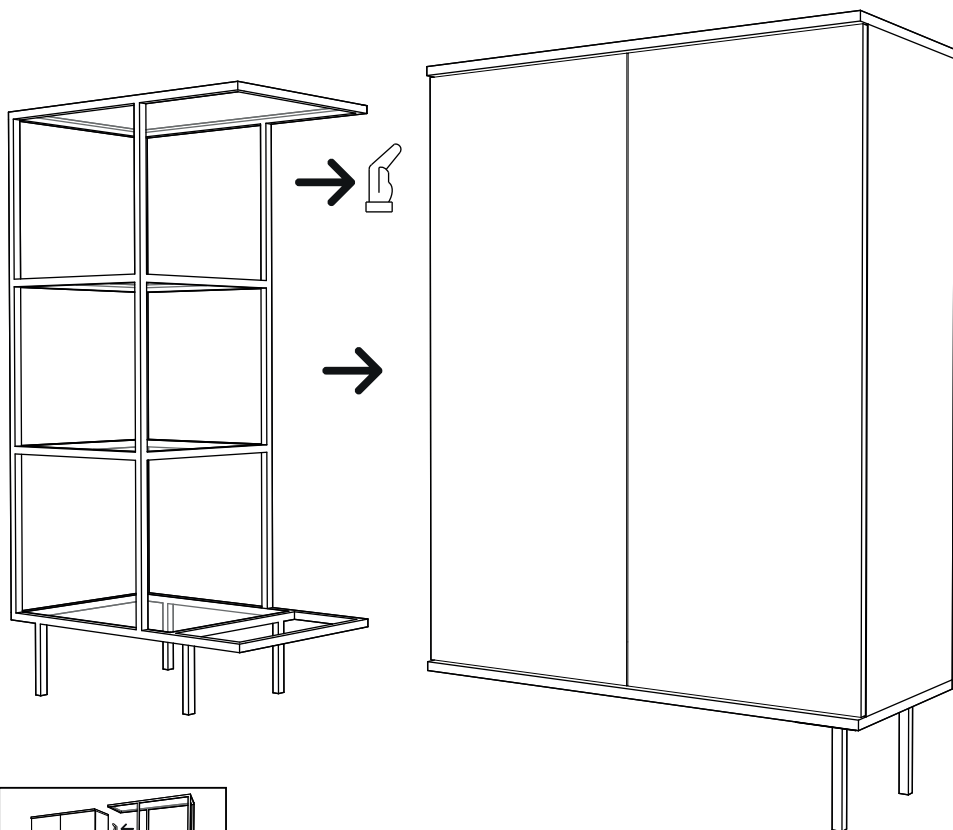

INSTRUÇÕES DE MONTAGEM  
LOUCEIRO 2 PORTAS LISO  
COM EXTENSÃO METÁLICA

CANNES

**ANTARTE**

design for life

# Obrigado pela sua preferência!

O design, a elegância e o conforto  
estão agora mais perto de si!

01

EXTENSÃO METÁLICA LADO ESQUERDO

02

03

04

# AFINAÇÃO DA PORTA

**ANTARTE**

design for life

SEDE:

AV. DA ZONA INDUSTRIAL, 222

4585-303 REBORDOSA

PAREDES, PORTUGAL

+351 224 119 350