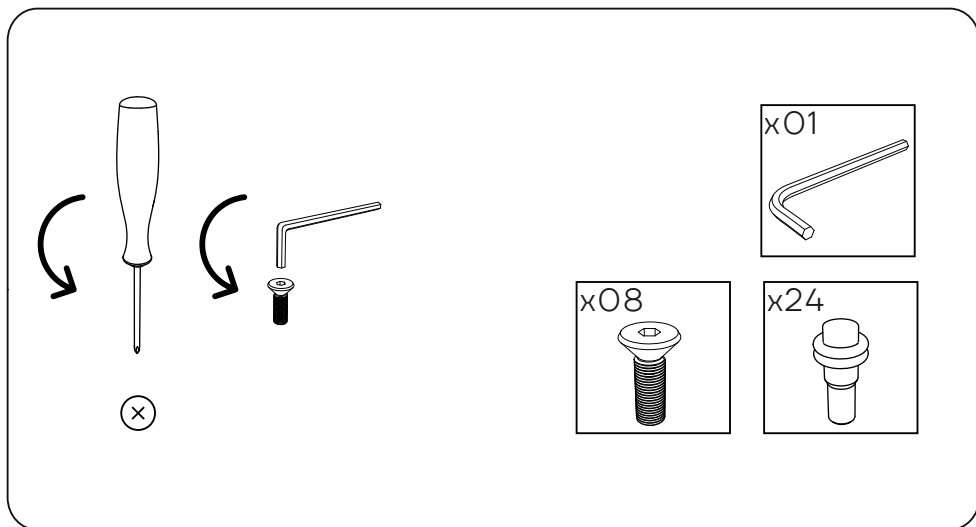

INSTRUÇÕES DE MONTAGEM  
LOUCEIRO 2 PORTAS LISO  
COM EXTENSÃO METÁLICA

CANNES

**ANTARTE**

design for life