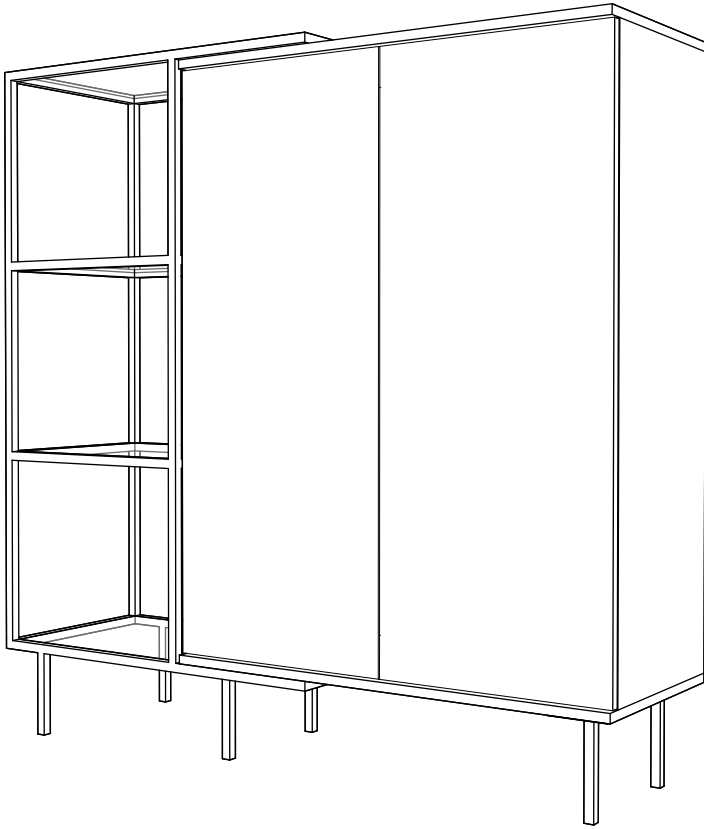

INSTRUÇÕES DE MONTAGEM  
LOUCEIRO 2 PORTAS LISO  
COM EXTENSÃO METÁLICA

CANNES

**ANTARTE**

design for life

# Obrigado pela sua preferência!

O design, a elegância e o conforto  
estão agora mais perto de si!

01

EXTENSÃO METÁLICA LADO ESQUERDO

02

03

04