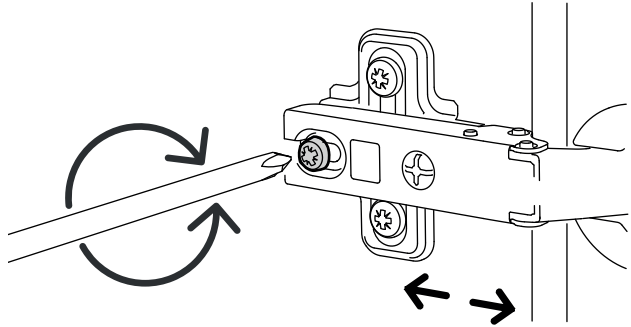

INSTRUÇÕES DE MONTAGEM  
LOUCEIRO 2 PORTAS LISO  
COM EXTENSÃO METÁLICA

CANNES

**ANTARTE**

design for life

# Obrigado pela sua preferência!

O design, a elegância e o conforto  
estão agora mais perto de si!

01

EXTENSÃO METÁLICA LADO ESQUERDO

02

03

04

# AFINAÇÃO DA PORTA

**ANTARTE**

design for life

SEDE:

AV. DA ZONA INDUSTRIAL, 222

4585-303 REBORDOSA

PAREDES, PORTUGAL

+351 224 119 350