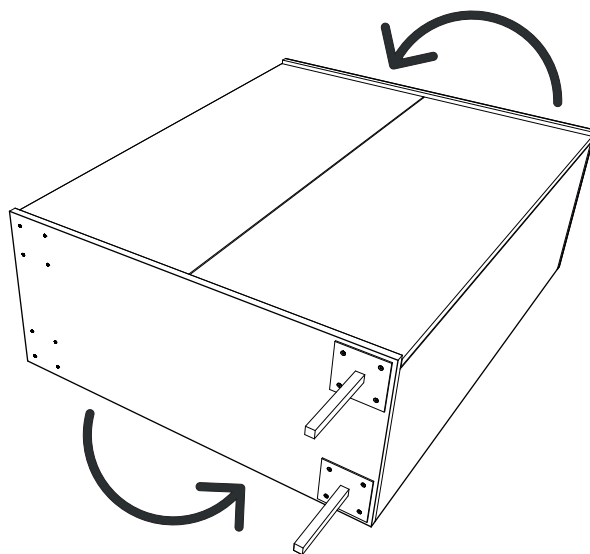

INSTRUÇÕES DE MONTAGEM  
LOUCEIRO 2 PORTAS LISO  
COM EXTENSÃO METÁLICA

CANNES

**ANTARTE**

design for life

# Obrigado pela sua preferência!

O design, a elegância e o conforto  
estão agora mais perto de si!

01

EXTENSÃO METÁLICA LADO ESQUERDO

02

03

04

# AFINAÇÃO DA PORTA

**ANTARTE**

design for life

SEDE:

AV. DA ZONA INDUSTRIAL, 222

4585-303 REBORDOSA

PAREDES, PORTUGAL

+351 224 119 350