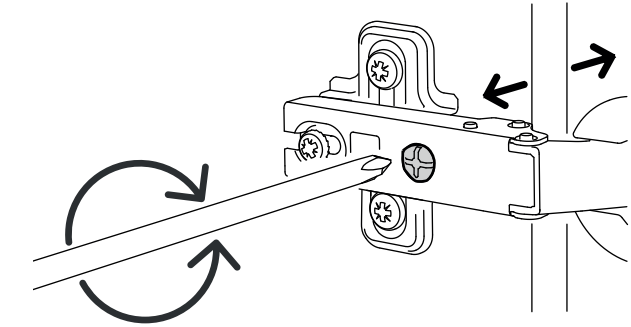

INSTRUÇÕES DE MONTAGEM  
LOUCEIRO 2 PORTAS LISO  
COM EXTENSÃO METÁLICA

CANNES

**ANTARTE**

design for life

# Obrigado pela sua preferência!

O design, a elegância e o conforto  
estão agora mais perto de si!

01

EXTENSÃO METÁLICA LADO ESQUERDO

02

03

04

# AFINAÇÃO DA PORTA

**ANTARTE**

design for life

SEDE:

AV. DA ZONA INDUSTRIAL, 222

4585-303 REBORDOSA

PAREDES, PORTUGAL

+351 224 119 350