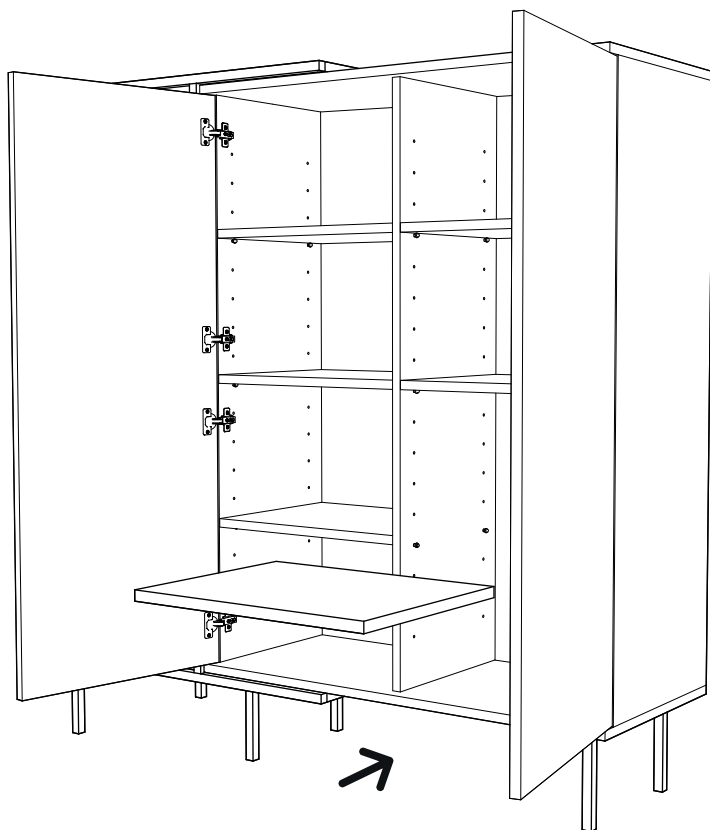

INSTRUÇÕES DE MONTAGEM  
LOUCEIRO 2 PORTAS LISO  
COM EXTENSÃO METÁLICA

CANNES

**ANTARTE**

design for life

# Obrigado pela sua preferência!

O design, a elegância e o conforto  
estão agora mais perto de si!

01

EXTENSÃO METÁLICA LADO ESQUERDO

02

03

04

# AFINAÇÃO DA PORTA

**ANTARTE**

design for life

SEDE:

AV. DA ZONA INDUSTRIAL, 222

4585-303 REBORDOSA

PAREDES, PORTUGAL

+351 224 119 350