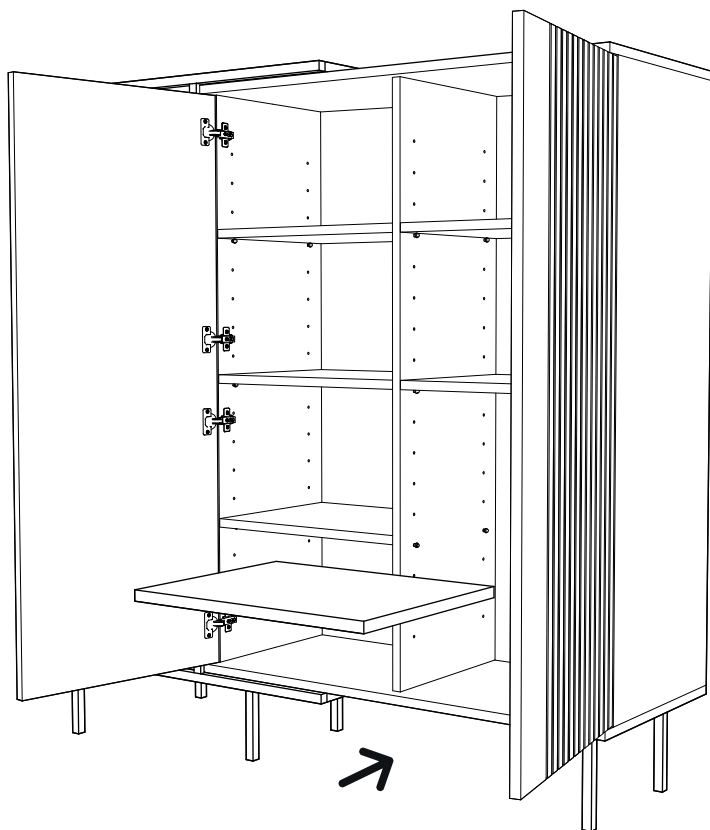

INSTRUÇÕES DE MONTAGEM  
LOUCEIRO 2 PORTAS FRISOS  
COM EXTENSÃO METÁLICA

CANNES

**ANTARTE**

design for life

# Obrigado pela sua preferência!

O design, a elegância e o conforto  
estão agora mais perto de si!

01

EXTENSÃO METÁLICA LADO ESQUERDO

02

03

04

# AFINAÇÃO DA PORTA

**ANTARTE**

design for life

SEDE:

AV. DA ZONA INDUSTRIAL, 222  
4585-303 REBORDOSA

PAREDES, PORTUGAL

+351 224 119 350

(chamada para a rede fixa nacional)