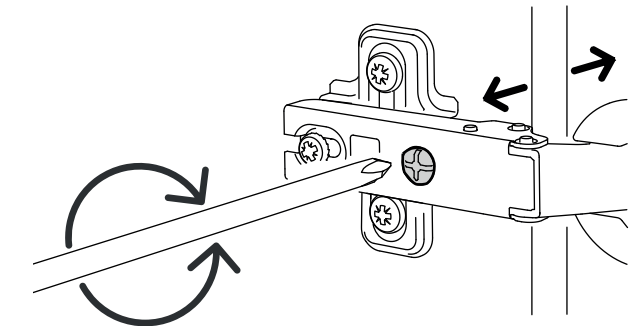

AFINAÇÃO DA PORTA