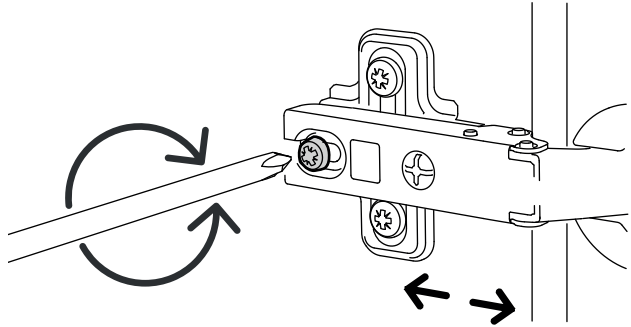

INSTRUÇÕES DE MONTAGEM  
LOUCEIRO 2 PORTAS FRISOS  
COM EXTENSÃO METÁLICA

CANNES

**ANTARTE**

design for life

# Obrigado pela sua preferência!

O design, a elegância e o conforto  
estão agora mais perto de si!

01

EXTENSÃO METÁLICA LADO ESQUERDO

02

03

04

# AFINAÇÃO DA PORTA

**ANTARTE**

design for life

SEDE:

AV. DA ZONA INDUSTRIAL, 222  
4585-303 REBORDOSA

PAREDES, PORTUGAL

+351 224 119 350

(chamada para a rede fixa nacional)