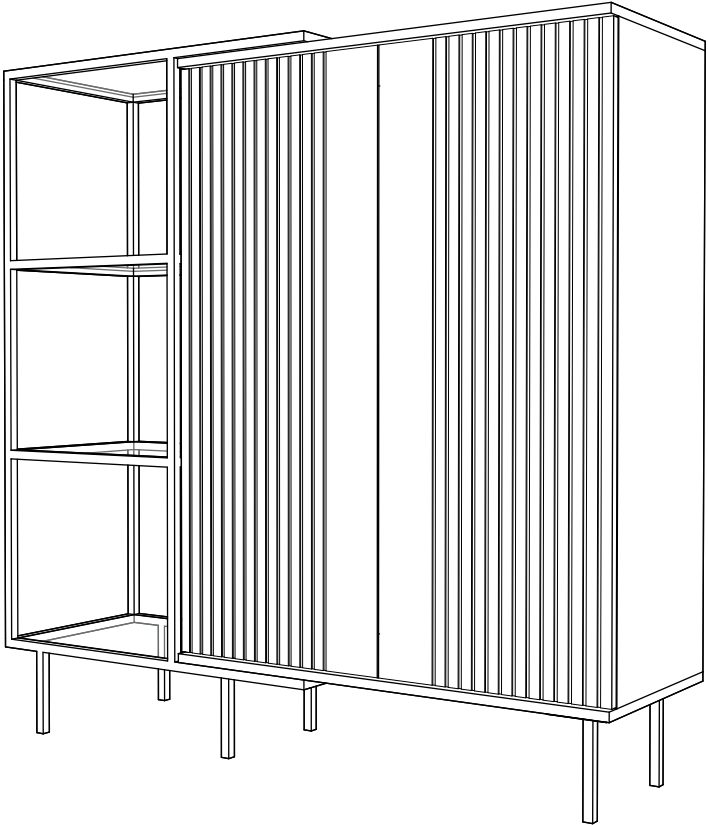

INSTRUÇÕES DE MONTAGEM  
LOUCEIRO 2 PORTAS FRISOS  
COM EXTENSÃO METÁLICA

CANNES

**ANTARTE**

design for life

# Obrigado pela sua preferência!

O design, a elegância e o conforto  
estão agora mais perto de si!

01

EXTENSÃO METÁLICA LADO ESQUERDO

02

03

04

# AFINAÇÃO DA PORTA

**ANTARTE**

design for life

SEDE:

AV. DA ZONA INDUSTRIAL, 222  
4585-303 REBORDOSA

PAREDES, PORTUGAL

+351 224 119 350

(chamada para a rede fixa nacional)