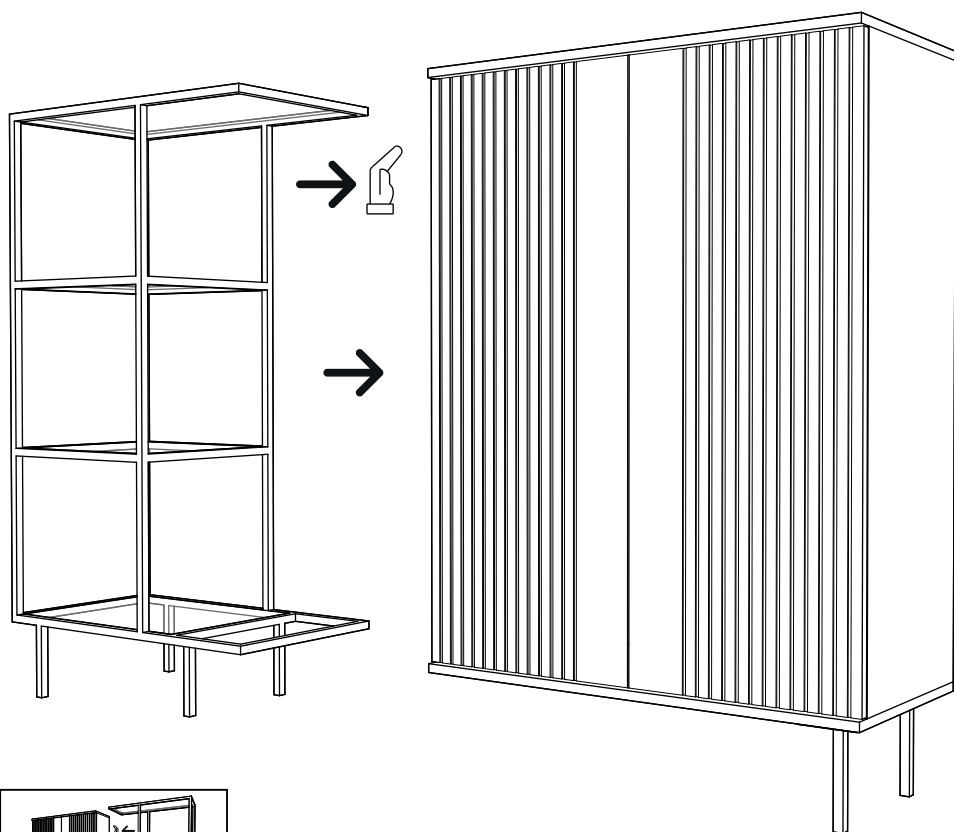

INSTRUÇÕES DE MONTAGEM  
LOUCEIRO 2 PORTAS FRISOS  
COM EXTENSÃO METÁLICA

CANNES

**ANTARTE**

design for life

# Obrigado pela sua preferência!

O design, a elegância e o conforto  
estão agora mais perto de si!

01

EXTENSÃO METÁLICA LADO ESQUERDO

02

03

04

# AFINAÇÃO DA PORTA

**ANTARTE**

design for life

SEDE:

AV. DA ZONA INDUSTRIAL, 222  
4585-303 REBORDOSA

PAREDES, PORTUGAL

+351 224 119 350

(chamada para a rede fixa nacional)