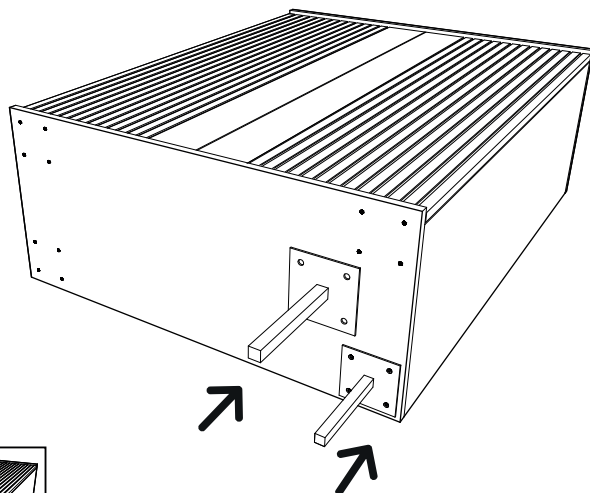

INSTRUÇÕES DE MONTAGEM  
LOUCEIRO 2 PORTAS FRISOS  
COM EXTENSÃO METÁLICA

CANNES

**ANTARTE**

design for life

# Obrigado pela sua preferência!

O design, a elegância e o conforto  
estão agora mais perto de si!

01

EXTENSÃO METÁLICA LADO ESQUERDO

02

03

04