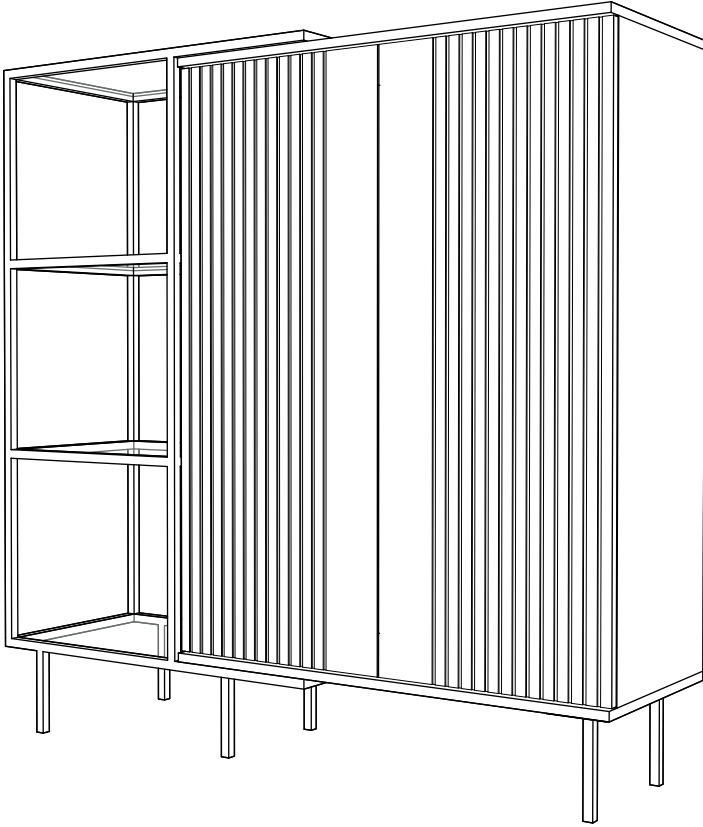

INSTRUÇÕES DE MONTAGEM  
LOUCEIRO 2 PORTAS FRISOS  
COM EXTENSÃO METÁLICA

CANNES

**ANTARTE**

design for life

# Obrigado pela sua preferência!

O design, a elegância e o conforto  
estão agora mais perto de si!

01

EXTENSÃO METÁLICA LADO ESQUERDO

02

03

04