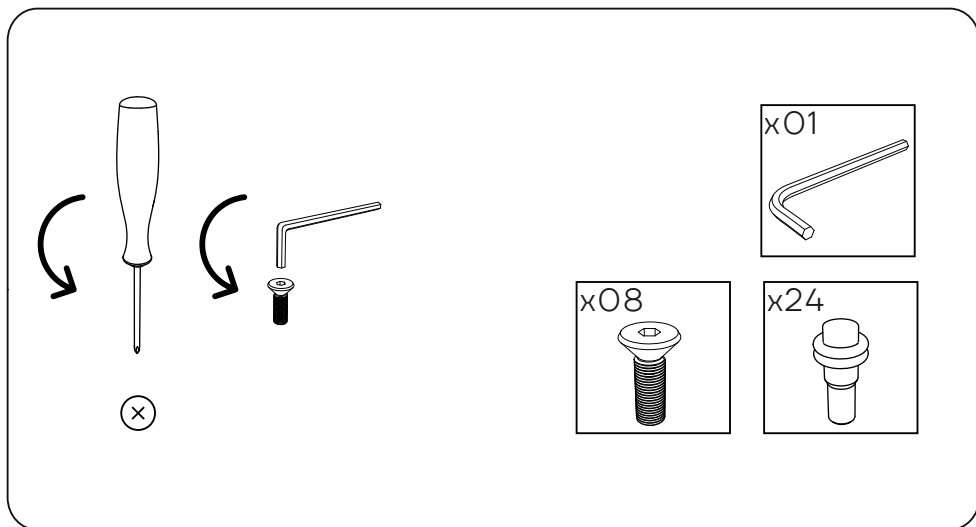

INSTRUÇÕES DE MONTAGEM  
LOUCEIRO 2 PORTAS FRISOS  
COM EXTENSÃO METÁLICA

CANNES

**ANTARTE**

design for life