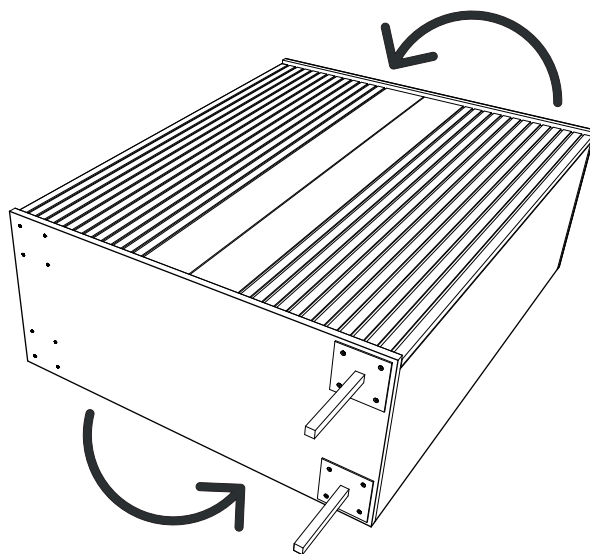

INSTRUÇÕES DE MONTAGEM  
LOUCEIRO 2 PORTAS FRISOS  
COM EXTENSÃO METÁLICA

CANNES

**ANTARTE**

design for life

# Obrigado pela sua preferência!

O design, a elegância e o conforto  
estão agora mais perto de si!

01

EXTENSÃO METÁLICA LADO ESQUERDO

02

03

04

# AFINAÇÃO DA PORTA

**ANTARTE**

design for life

SEDE:

AV. DA ZONA INDUSTRIAL, 222  
4585-303 REBORDOSA

PAREDES, PORTUGAL

+351 224 119 350

(chamada para a rede fixa nacional)