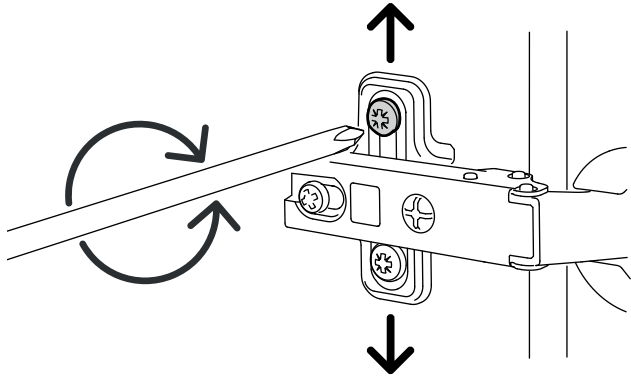

INSTRUÇÕES DE MONTAGEM  
LOUCEIRO 2 PORTAS FRISOS  
COM EXTENSÃO METÁLICA

CANNES

**ANTARTE**

design for life

# Obrigado pela sua preferência!

O design, a elegância e o conforto  
estão agora mais perto de si!

01

EXTENSÃO METÁLICA LADO ESQUERDO

02

03

04

# AFINAÇÃO DA PORTA

**ANTARTE**

design for life

SEDE:

AV. DA ZONA INDUSTRIAL, 222  
4585-303 REBORDOSA

PAREDES, PORTUGAL

+351 224 119 350

(chamada para a rede fixa nacional)