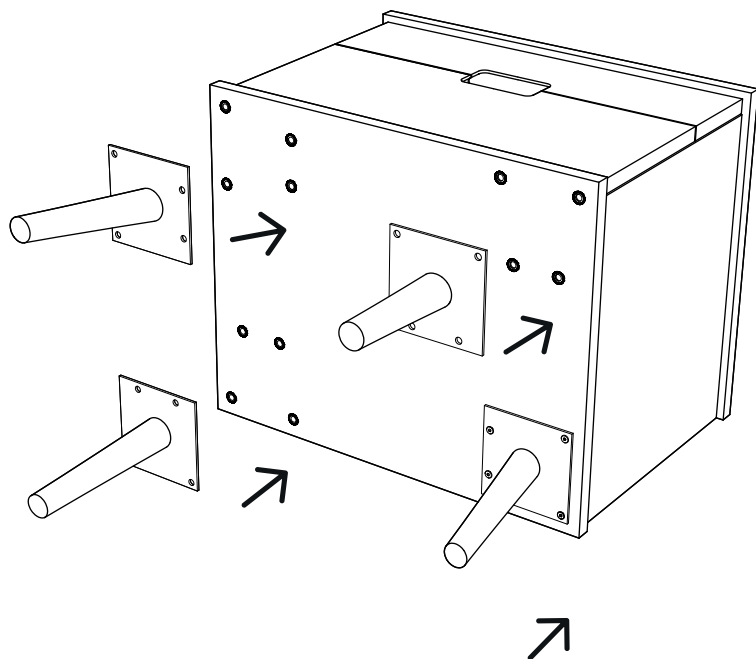

INSTRUÇÕES DE MONTAGEM
MESA DE CABECEIRA 2 GAVETAS

MALMO

ANTARTE

design for life

Obrigado pela sua preferência!

O design, a elegância e o conforto
estão agora mais perto de si!

01

AFINAÇÃO DA GAVETA

CORREÇÃO LADO ESQUERDO

CORREÇÃO LADO DIREITO

ANTARTE

design for life

SEDE:

AV. DA ZONA INDUSTRIAL, 222
4585-303 REBORDOSA

PAREDES, PORTUGAL

+351 224 119 350