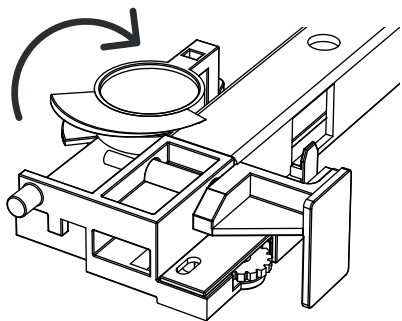

INSTRUÇÕES DE MONTAGEM
MESA DE CABECEIRA 2 GAVETAS

MALMO

ANTARTE

design for life

Obrigado pela sua preferência!

O design, a elegância e o conforto
estão agora mais perto de si!

01

AFINAÇÃO DA GAVETA

CORREÇÃO LADO ESQUERDO

CORREÇÃO LADO DIREITO

ANTARTE

design for life

SEDE:

AV. DA ZONA INDUSTRIAL, 222
4585-303 REBORDOSA

PAREDES, PORTUGAL

+351 224 119 350