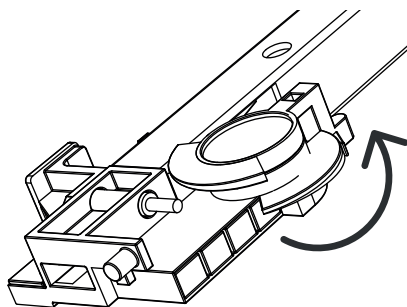

INSTRUÇÕES DE MONTAGEM
MESA DE CABECEIRA 2 GAVETAS

MALMO

ANTARTE

design for life

Obrigado pela sua preferência!

O design, a elegância e o conforto
estão agora mais perto de si!

01

AFINAÇÃO DA GAVETA

CORREÇÃO LADO ESQUERDO

CORREÇÃO LADO DIREITO

ANTARTE

design for life

SEDE:

AV. DA ZONA INDUSTRIAL, 222
4585-303 REBORDOSA

PAREDES, PORTUGAL

+351 224 119 350