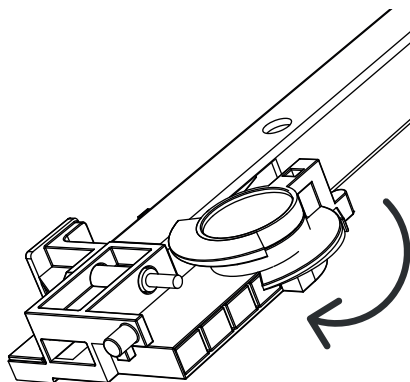

INSTRUÇÕES DE MONTAGEM
MESA DE CABECEIRA 2 GAVETAS

MALMO

ANTARTE

design for life

Obrigado pela sua preferência!

O design, a elegância e o conforto
estão agora mais perto de si!

01

AFINAÇÃO DA GAVETA

CORREÇÃO LADO ESQUERDO

CORREÇÃO LADO DIREITO

ANTARTE

design for life

SEDE:

AV. DA ZONA INDUSTRIAL, 222
4585-303 REBORDOSA

PAREDES, PORTUGAL

+351 224 119 350