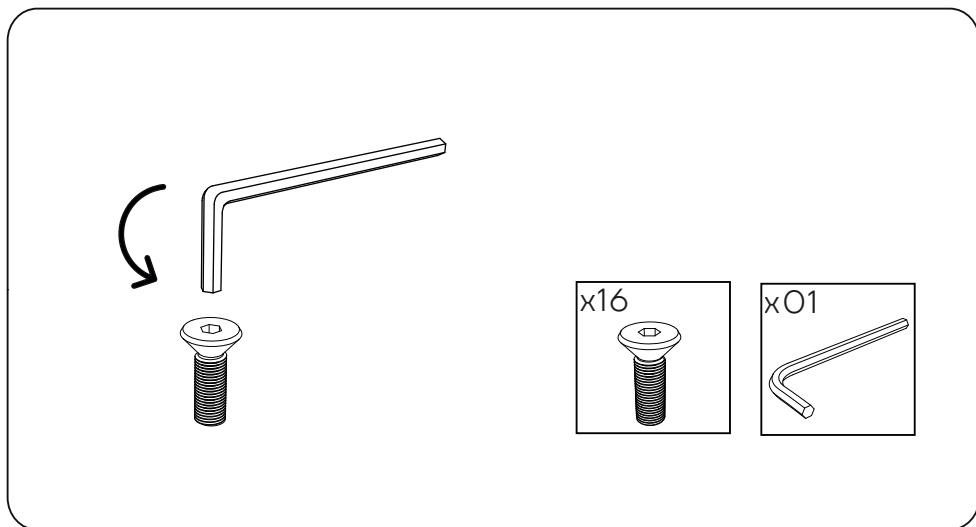

INSTRUÇÕES DE MONTAGEM
MESA DE CABECEIRA 2 GAVETAS

MALMO

ANTARTE

design for life

Obrigado pela sua preferência!

O design, a elegância e o conforto
estão agora mais perto de si!

01

AFINAÇÃO DA GAVETA

CORREÇÃO LADO ESQUERDO

CORREÇÃO LADO DIREITO

ANTARTE

design for life

SEDE:

AV. DA ZONA INDUSTRIAL, 222
4585-303 REBORDOSA

PAREDES, PORTUGAL

+351 224 119 350