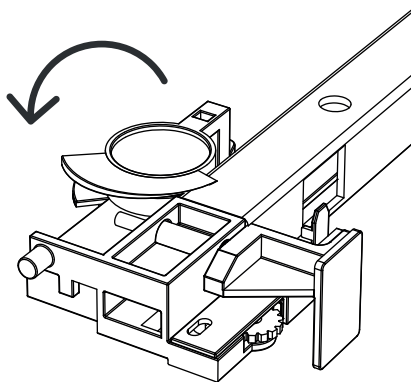

INSTRUÇÕES DE MONTAGEM
MESA DE CABECEIRA 2 GAVETAS

MALMO

ANTARTE

design for life

Obrigado pela sua preferência!

O design, a elegância e o conforto
estão agora mais perto de si!

01

AFINAÇÃO DA GAVETA

CORREÇÃO LADO ESQUERDO

CORREÇÃO LADO DIREITO

ANTARTE

design for life

SEDE:

AV. DA ZONA INDUSTRIAL, 222
4585-303 REBORDOSA

PAREDES, PORTUGAL

+351 224 119 350