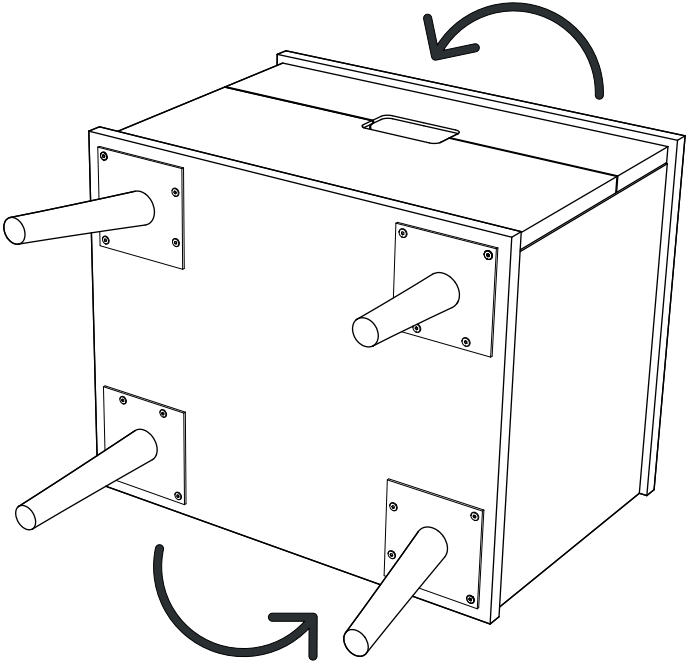

INSTRUÇÕES DE MONTAGEM
MESA DE CABECEIRA 2 GAVETAS

MALMO

ANTARTE

design for life

Obrigado pela sua preferência!

O design, a elegância e o conforto
estão agora mais perto de si!

01

AFINAÇÃO DA GAVETA

CORREÇÃO LADO ESQUERDO

CORREÇÃO LADO DIREITO

ANTARTE

design for life

SEDE:

AV. DA ZONA INDUSTRIAL, 222
4585-303 REBORDOSA

PAREDES, PORTUGAL

+351 224 119 350