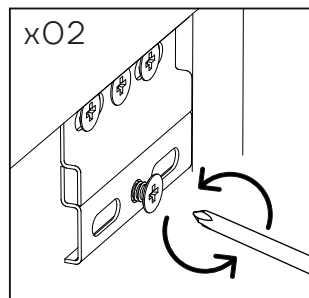

# Obrigado pela sua preferência!

O design, a elegância e o conforto estão agora mais perto de si!

01

02

03

**ANTARTE**

design for life

SEDE:  
AV. DA ZONA INDUSTRIAL, 222  
4585-303 REBORDOSA  
PAREDES, PORTUGAL  
+351 224 119 350  
(chamada para a rede fixa nacional)  
ANTARTE@ANTARTE.PT  
**WWW.ANTARTE.PT**