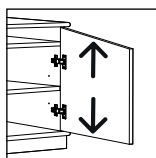

## AFINAÇÃO DA PORTA

**ANTARTE**

design for life

SEDE:  
AV. DA ZONA INDUSTRIAL, 222  
4585-303 REBORDOSA  
PAREDES, PORTUGAL  
+351 224 119 350  
(chamada para a rede fixa nacional)  
ANTARTE@ANTARTE.PT  
**WWW.ANTARTE.PT**