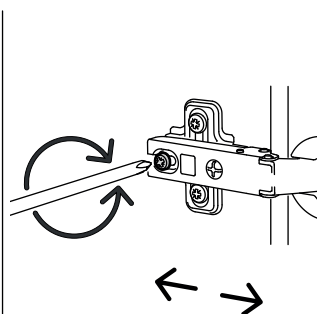

## AFINAÇÃO DA PORTA

**ANTARTE**

design for life

SEDE:  
AV. DA ZONA INDUSTRIAL, 222  
4585-303 REBORDOSA  
PAREDES, PORTUGAL  
+351 224 119 350  
(chamada para a rede fixa nacional)  
ANTARTE@ANTARTE.PT  
**WWW.ANTARTE.PT**