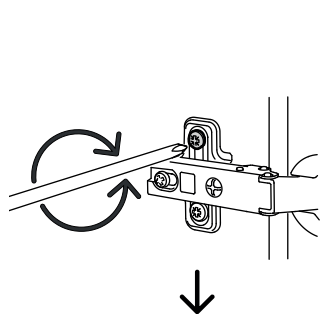

## AFINAÇÃO DA PORTA

**ANTARTE**

design for life

SEDE:  
AV. DA ZONA INDUSTRIAL, 222  
4585-303 REBORDOSA  
PAREDES, PORTUGAL  
+351 224 119 350  
(chamada para a rede fixa nacional)  
ANTARTE@ANTARTE.PT  
**WWW.ANTARTE.PT**