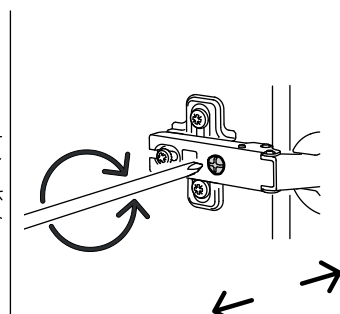

## AFINAÇÃO DA PORTA

**ANTARTE**

design for life

SEDE:  
AV. DA ZONA INDUSTRIAL, 222  
4585-303 REBORDOSA  
PAREDES, PORTUGAL  
+351 224 119 350  
(chamada para a rede fixa nacional)  
ANTARTE@ANTARTE.PT  
**WWW.ANTARTE.PT**