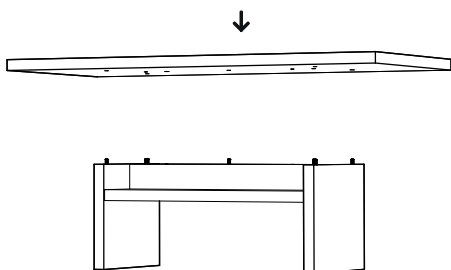

# Obrigado pela sua preferência!

O design, a elegância e o conforto  
estão agora mais perto de si!

01

02

03

**ANTARTE**

design for life

SEDE:  
AV. DA ZONA INDUSTRIAL, 222  
4585-303 REBORDOSA  
PAREDES, PORTUGAL  
+351 224 119 350  
(chamada para a rede fixa nacional)  
ANTARTE@ANTARTE.PT  
**WWW.ANTARTE.PT**