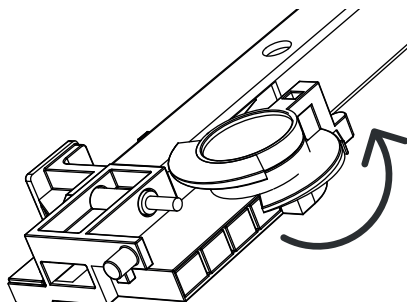

CORREÇÃO LADO DIREITO