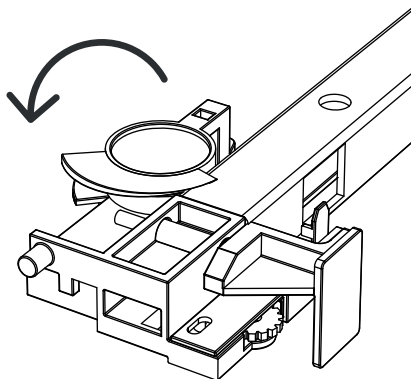

INSTRUÇÕES DE MONTAGEM
MESA DE CABECEIRA 2 GAVETAS

DALLAS

ANTARTE

design for life

Obrigado pela sua preferência!

O design, a elegância e o conforto
estão agora mais perto de si!

AFINAÇÃO DA GAVETA

CORREÇÃO LADO ESQUERDO

CORREÇÃO LADO DIREITO

ANTARTE

design for life

SEDE:
AV. DA ZONA INDUSTRIAL, 222
4585-303 REBORDOSA
PAREDES, PORTUGAL
+351 224 119 350
(chamada para a rede fixa nacional)
ANTARTE@ANTARTE.PT
WWW.ANTARTE.PT