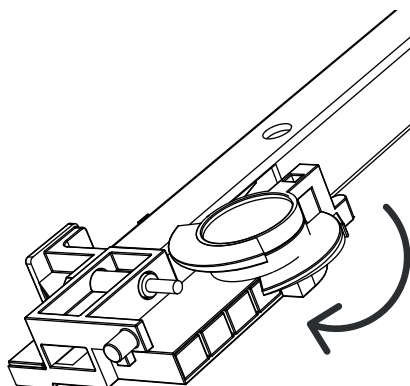

CORREÇÃO LADO DIREITO