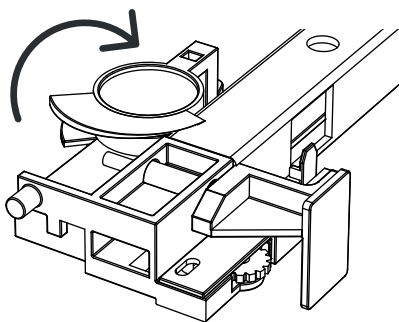

INSTRUÇÕES DE MONTAGEM
MESA DE CABECEIRA 2 GAVETAS

DALLAS

ANTARTE

design for life

Obrigado pela sua preferência!

O design, a elegância e o conforto
estão agora mais perto de si!

AFINAÇÃO DA GAVETA

CORREÇÃO LADO ESQUERDO

CORREÇÃO LADO DIREITO

ANTARTE

design for life

SEDE:
AV. DA ZONA INDUSTRIAL, 222
4585-303 REBORDOSA
PAREDES, PORTUGAL
+351 224 119 350
(chamada para a rede fixa nacional)
ANTARTE@ANTARTE.PT
WWW.ANTARTE.PT