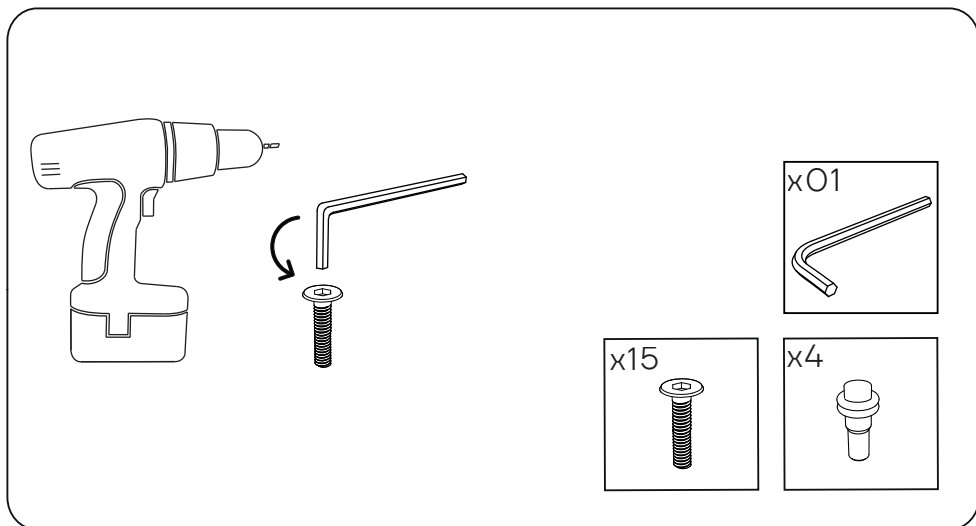

INSTRUÇÕES DE MONTAGEM
MÓVEL TV 2 PORTAS CORRER
COM PÉS METÁLICOS

RIO

ANTARTE

design for life

Obrigado pela sua preferência!

O design, a elegância e o conforto
estão agora mais perto de si!

01

02

RIO Móvel TV 2 portas correr Liso / Frieiras 1950 / 2350 | V1.2/2023

ANTARTE

design for life

SEDE:
AV. DA ZONA INDUSTRIAL, 222
4585-303 REBORDOSA
PAREDES, PORTUGAL
+351 224 119 350
(chamada para a rede fixa nacional)
ANTARTE@ANTARTE.PT
WWW.ANTARTE.PT