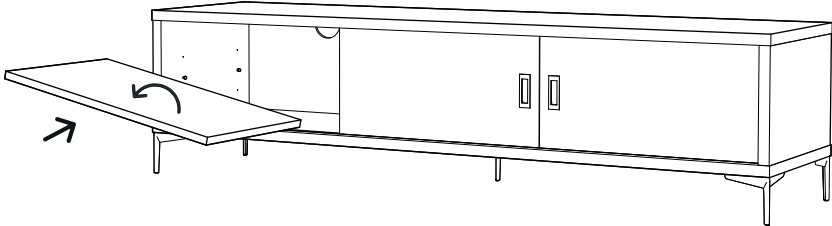

INSTRUÇÕES DE MONTAGEM
MÓVEL TV 2 PORTAS CORRER
COM PÉS METÁLICOS

RIO

ANTARTE

design for life

Obrigado pela sua preferência!

O design, a elegância e o conforto
estão agora mais perto de si!

01

02

RIO Móvel TV 2 portas correr Liso / Frieiras 1950 / 2350 | V1.2/2023

ANTARTE

design for life

SEDE:
AV. DA ZONA INDUSTRIAL, 222
4585-303 REBORDOSA
PAREDES, PORTUGAL
+351 224 119 350
(chamada para a rede fixa nacional)
ANTARTE@ANTARTE.PT
WWW.ANTARTE.PT