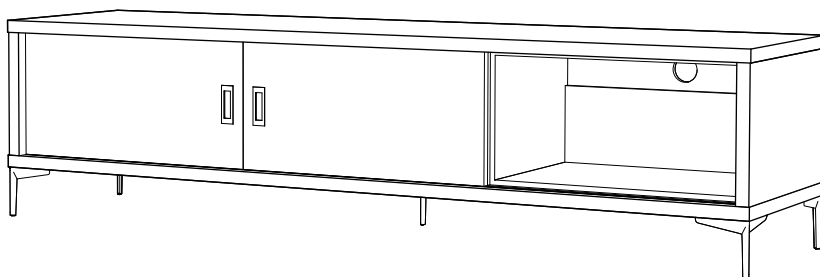

INSTRUÇÕES DE MONTAGEM
MÓVEL TV 2 PORTAS CORRER
COM PÉS METÁLICOS

RIO

ANTARTE

design for life

Obrigado pela sua preferência!

O design, a elegância e o conforto
estão agora mais perto de si!

01

02

RIO Móvel TV 2 portas correr Liso / Frieiras 1950 / 2350 | V1.2/2023

ANTARTE

design for life

SEDE:
AV. DA ZONA INDUSTRIAL, 222
4585-303 REBORDOSA
PAREDES, PORTUGAL
+351 224 119 350
(chamada para a rede fixa nacional)
ANTARTE@ANTARTE.PT
WWW.ANTARTE.PT