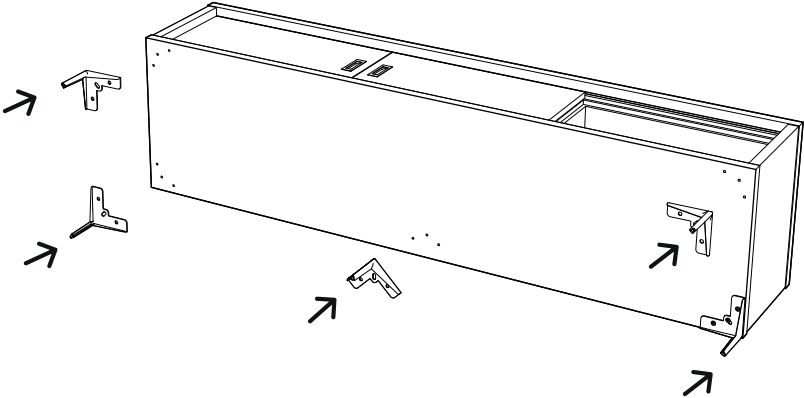

INSTRUÇÕES DE MONTAGEM
MÓVEL TV 2 PORTAS CORRER
COM PÉS METÁLICOS

RIO

ANTARTE

design for life

Obrigado pela sua preferência!

O design, a elegância e o conforto
estão agora mais perto de si!

01

02

RIO Móvel TV 2 portas correr Liso / Frieiras 1950 / 2350 | V1.2/2023

ANTARTE

design for life

SEDE:
AV. DA ZONA INDUSTRIAL, 222
4585-303 REBORDOSA
PAREDES, PORTUGAL
+351 224 119 350
(chamada para a rede fixa nacional)
ANTARTE@ANTARTE.PT
WWW.ANTARTE.PT