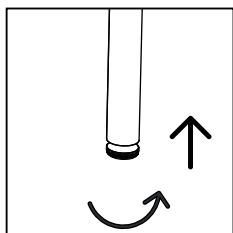

INSTRUÇÕES DE MONTAGEM
TOUCADOR LISO

CANNES

ANTARTE

design for life

Obrigado pela sua preferência!

O design, a elegância e o conforto
estão agora mais perto de si!

01

AFINAÇÃO DOS PÉS

AFINAÇÃO DA GAVETA

CORREDIÇA LADO ESQUERDO

CORREDIÇA LADO DIREITO

ANTARTE

design for life

SEDE:

AV. DA ZONA INDUSTRIAL, 222
4585-303 REBORDOSA

PAREDES, PORTUGAL