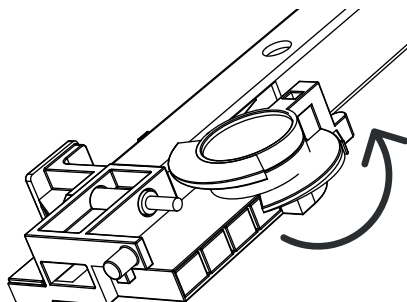

INSTRUÇÕES DE MONTAGEM
TOUCADOR LISO

CANNES

ANTARTE

design for life

Obrigado pela sua preferência!

O design, a elegância e o conforto
estão agora mais perto de si!

01

AFINAÇÃO DOS PÉS

AFINAÇÃO DA GAVETA

CORREDIÇA LADO ESQUERDO

CORREDIÇA LADO DIREITO

ANTARTE

design for life

SEDE:

AV. DA ZONA INDUSTRIAL, 222
4585-303 REBORDOSA

PAREDES, PORTUGAL