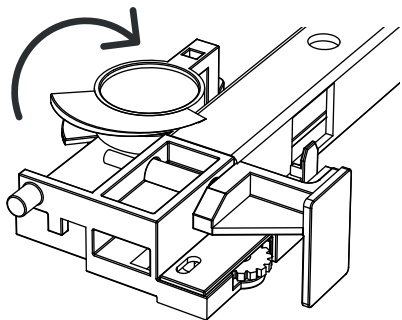

INSTRUÇÕES DE MONTAGEM
TOUCADOR LISO

CANNES

ANTARTE

design for life

Obrigado pela sua preferência!

O design, a elegância e o conforto
estão agora mais perto de si!

01

AFINAÇÃO DOS PÉS

AFINAÇÃO DA GAVETA

CORREDIÇA LADO ESQUERDO

CORREDIÇA LADO DIREITO

ANTARTE

design for life

SEDE:

AV. DA ZONA INDUSTRIAL, 222
4585-303 REBORDOSA

PAREDES, PORTUGAL