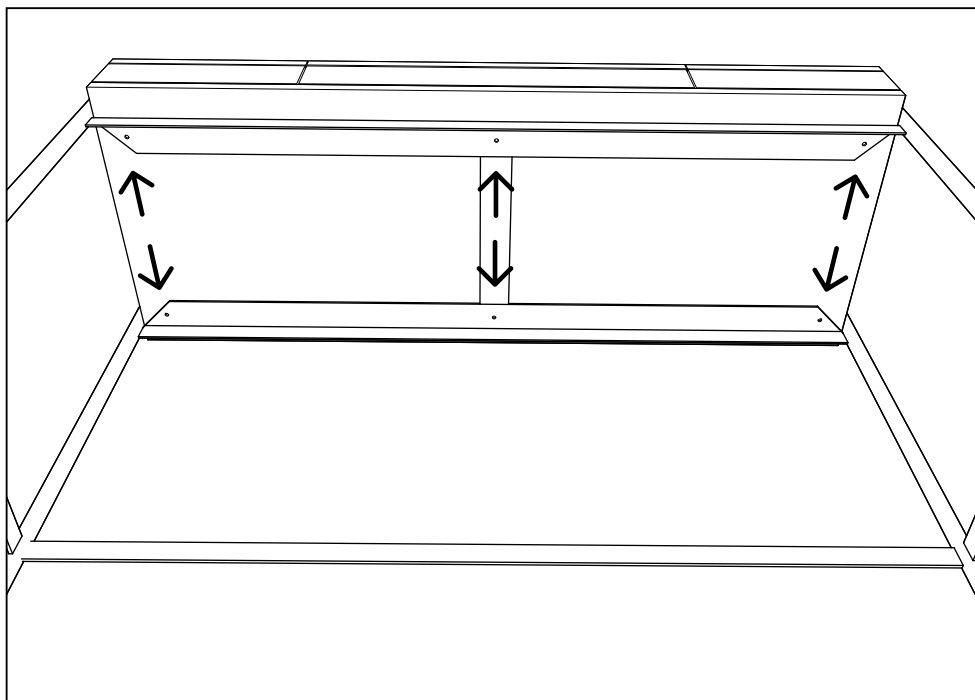

INSTRUÇÕES DE MONTAGEM
TOUCADOR LISO

CANNES

ANTARTE

design for life

Obrigado pela sua preferência!

O design, a elegância e o conforto
estão agora mais perto de si!

01

AFINAÇÃO DOS PÉS

AFINAÇÃO DA GAVETA

CORREDIÇA LADO ESQUERDO

CORREDIÇA LADO DIREITO

ANTARTE

design for life

SEDE:

AV. DA ZONA INDUSTRIAL, 222
4585-303 REBORDOSA

PAREDES, PORTUGAL