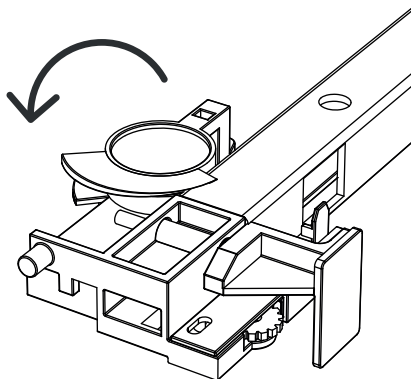

INSTRUÇÕES DE MONTAGEM
TOUCADOR LISO

CANNES

ANTARTE

design for life

Obrigado pela sua preferência!

O design, a elegância e o conforto
estão agora mais perto de si!

01

AFINAÇÃO DOS PÉS

AFINAÇÃO DA GAVETA

CORREDIÇA LADO ESQUERDO

CORREDIÇA LADO DIREITO

ANTARTE

design for life

SEDE:

AV. DA ZONA INDUSTRIAL, 222
4585-303 REBORDOSA

PAREDES, PORTUGAL