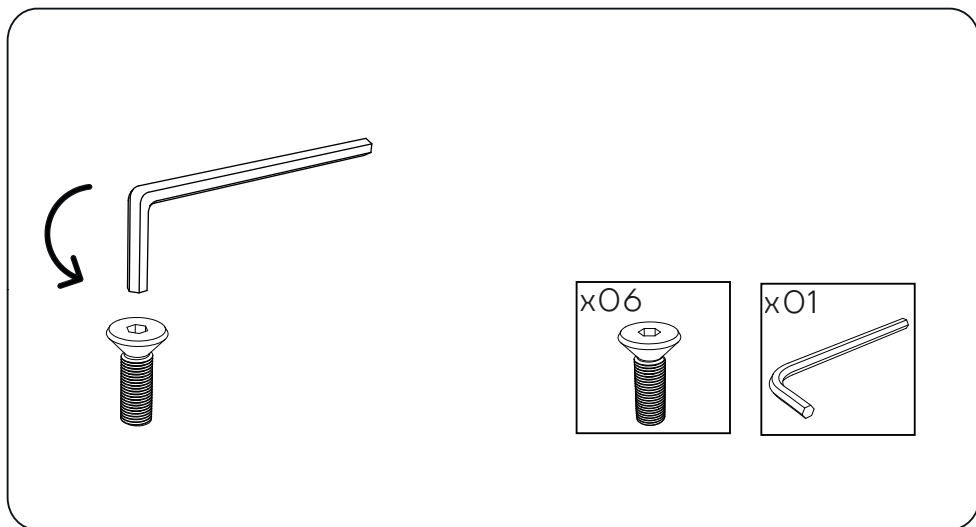

INSTRUÇÕES DE MONTAGEM
TOUCADOR LISO

CANNES

ANTARTE

design for life

Obrigado pela sua preferência!

O design, a elegância e o conforto
estão agora mais perto de si!

01

AFINAÇÃO DOS PÉS

AFINAÇÃO DA GAVETA

CORREDIÇA LADO ESQUERDO

CORREDIÇA LADO DIREITO

ANTARTE

design for life

SEDE:

AV. DA ZONA INDUSTRIAL, 222
4585-303 REBORDOSA

PAREDES, PORTUGAL