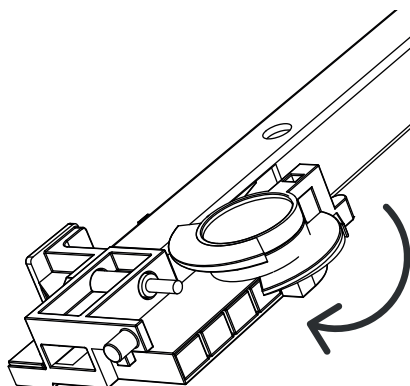

INSTRUÇÕES DE MONTAGEM
TOUCADOR LISO

CANNES

ANTARTE

design for life

Obrigado pela sua preferência!

O design, a elegância e o conforto
estão agora mais perto de si!

01

AFINAÇÃO DOS PÉS

AFINAÇÃO DA GAVETA

CORREDIÇA LADO ESQUERDO

CORREDIÇA LADO DIREITO

ANTARTE

design for life

SEDE:

AV. DA ZONA INDUSTRIAL, 222
4585-303 REBORDOSA

PAREDES, PORTUGAL