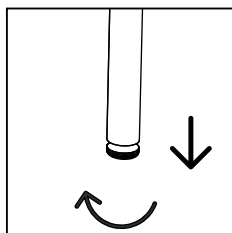

INSTRUÇÕES DE MONTAGEM
TOUCADOR LISO

CANNES

ANTARTE

design for life

Obrigado pela sua preferência!

O design, a elegância e o conforto
estão agora mais perto de si!

01

AFINAÇÃO DOS PÉS

AFINAÇÃO DA GAVETA

CORREDIÇA LADO ESQUERDO

CORREDIÇA LADO DIREITO

ANTARTE

design for life

SEDE:

AV. DA ZONA INDUSTRIAL, 222
4585-303 REBORDOSA

PAREDES, PORTUGAL