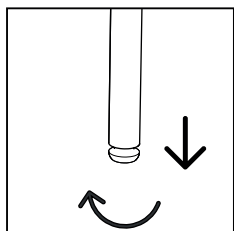

INSTRUÇÕES DE MONTAGEM
CÓMODA 3 GAVETÕES LISOS

CANNES

ANTARTE

design for life

Obrigado pela sua preferência!

O design, a elegância e o conforto
estão agora mais perto de si!

01

02

03

AFINAÇÃO DOS PÉS

AFINAÇÃO DA GAVETA

CORREÇÃO LADO ESQUERDO

CORREÇÃO LADO DIREITO

ANTARTE

design for life

SEDE: