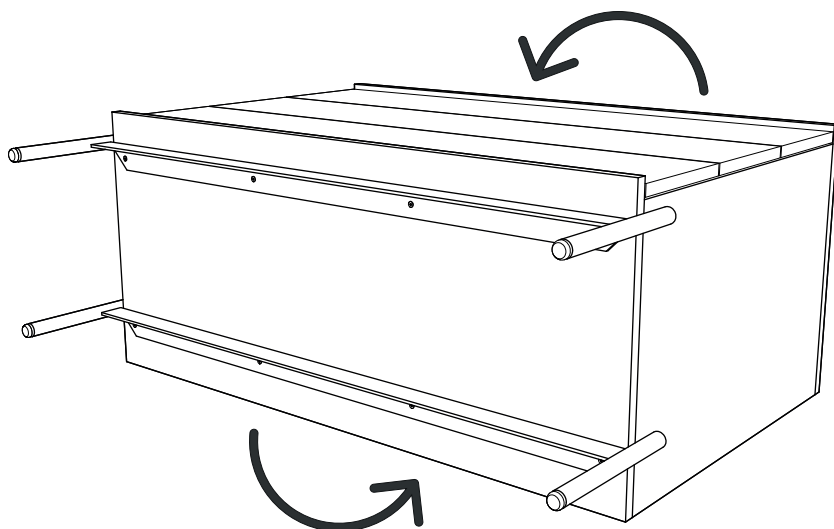

INSTRUÇÕES DE MONTAGEM
CÓMODA 3 GAVETÕES LISOS

CANNES

ANTARTE

design for life

Obrigado pela sua preferência!

O design, a elegância e o conforto
estão agora mais perto de si!

01

02

03

AFINAÇÃO DOS PÉS

AFINAÇÃO DA GAVETA

CORREÇÃO LADO ESQUERDO

CORREÇÃO LADO DIREITO

ANTARTE

design for life

SEDE: