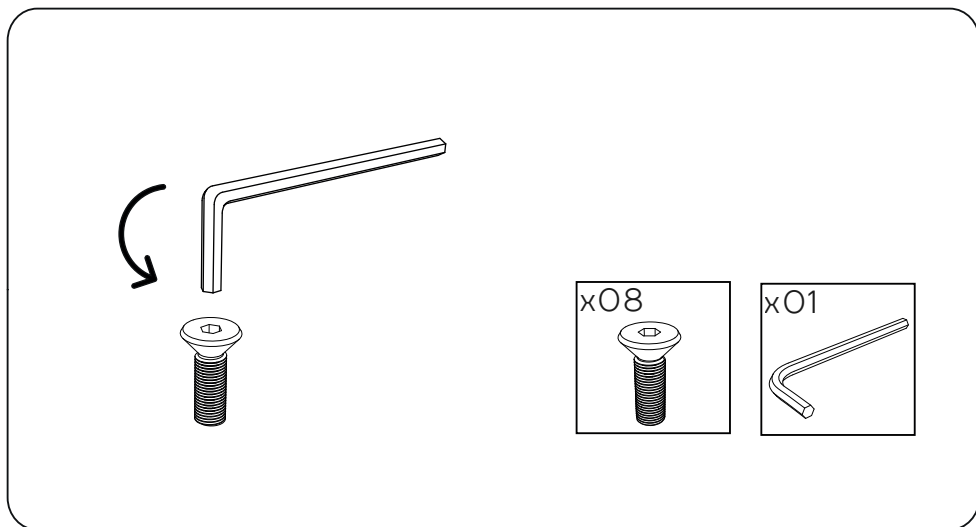

INSTRUÇÕES DE MONTAGEM
CÓMODA 3 GAVETÕES LISOS

CANNES

ANTARTE

design for life

Obrigado pela sua preferência!

O design, a elegância e o conforto
estão agora mais perto de si!

01

02

03

AFINAÇÃO DOS PÉS

AFINAÇÃO DA GAVETA

CORREÇÃO LADO ESQUERDO

CORREÇÃO LADO DIREITO

ANTARTE

design for life

SEDE: