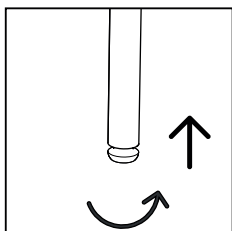

INSTRUÇÕES DE MONTAGEM
CÓMODA 3 GAVETÕES LISOS

CANNES

ANTARTE

design for life

Obrigado pela sua preferência!

O design, a elegância e o conforto
estão agora mais perto de si!

01

02

03

AFINAÇÃO DOS PÉS

AFINAÇÃO DA GAVETA

CORREÇÃO LADO ESQUERDO

CORREÇÃO LADO DIREITO

ANTARTE

design for life

SEDE: