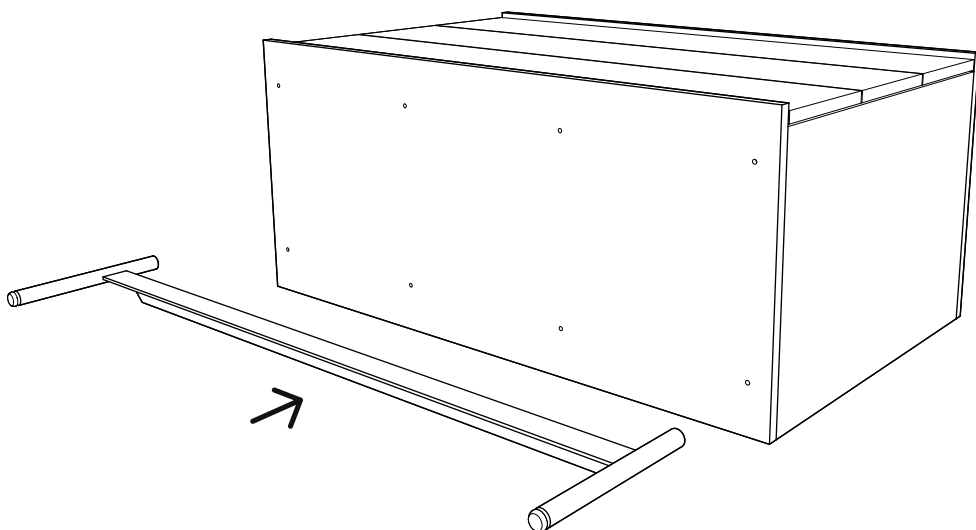

INSTRUÇÕES DE MONTAGEM
CÓMODA 3 GAVETÕES LISOS

CANNES

ANTARTE

design for life

Obrigado pela sua preferência!

O design, a elegância e o conforto
estão agora mais perto de si!

01

02

03

AFINAÇÃO DOS PÉS

AFINAÇÃO DA GAVETA

CORREÇÃO LADO ESQUERDO

CORREÇÃO LADO DIREITO

ANTARTE

design for life

SEDE: